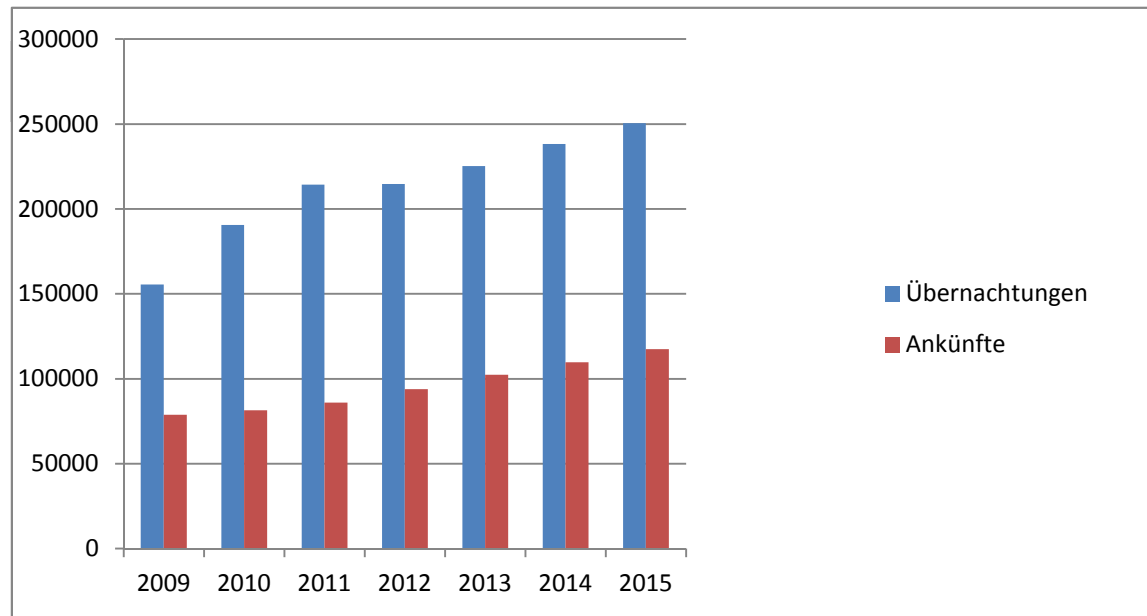

Touristische Entwicklung Radebeul
Quelle Statistisches Landesamt (gewerbliche Vermieter)

Jahr	Betten	Auslastung	Übernachtungen	Ankünfte	Aufenthaltsdauer
		in %			in Tagen
2009	1846	24,5	155584	78734	2
2010	1759	28,8	190586	81467	2,3
2011	1845	32,5	214365	86067	2,5
2012	1855	32,4	214724	93844	2,3
2013	1815	33,98	225197	102464	2,2
2014	1806	36,4	238210	109741	2,2
2015	1818	38,7	250548	117444	2,1